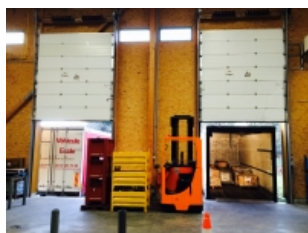

Chariot élévateur

Résumé du projet

Titre :	Chariot élévateur
Résumé :	Dans le cadre de nos formations en lien avec "opérateurs logistiques", "la logistique", "le transport" ou la "conduite routière", nous souhaitons faire l'acquisition d'un chariot élévateur pour travailler différemment dans le hall "logistique". Cet acquisition va de paire avec notre volonté de former nos sections commerces au CACES, afin d'outiller nos élèves avec le maximum d'arguments possible pour entrer sur le monde du travail.
Thématique(s) :	 Matériels pédagogiques  Lutte contre le décrochage
Page sur le portail :	http://www.1000projets.fr/project/695/chariot+elevateur/

Chariot élévateur

Pour simuler une véritable activité liée au domaine, il nous faut pouvoir décharger les camions à quai, orienter le rangement des marchandises réceptionnées pour ensuite procéder aux préparations des commandes...

Un chariot élévateur est donc nécessaire à cette mise en activité pour envisager la formation complète des jeunes confiés.

Nous souhaitons parallèlement mettre en place une supérette pédagogique, où nos jeunes s'exerceront à mettre en rayon, à commander, à faire face aux clients des résidences services voisines, à gérer les stocks...