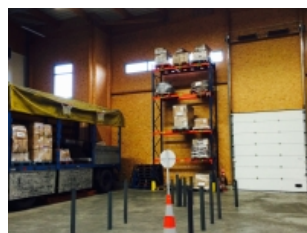

Chariot élévateur

Résumé du projet

Titre :	Chariot élévateur
Résumé :	Dans le cadre de nos formations en lien avec "opérateurs logistiques", "la logistique", "le transport" ou la "conduite routière", nous souhaitons faire l'acquisition d'un chariot élévateur pour travailler différemment dans le hall "logistique". Cet acquisition va de paire avec notre volonté de former nos sections commerces au CACES, afin d'outiller nos élèves avec le maximum d'arguments possible pour entrer sur le monde du travail.
Thématique(s) :	 Matériels pédagogiques  Lutte contre le décrochage
Page sur le portail :	http://www.1000projets.fr/project/695/chariot+elevateur/

Chariot élévateur

Pour simuler une véritable activité liée au domaine, il nous faut pouvoir décharger les camions à quai, orienter le rangement des marchandises réceptionnées pour ensuite procéder aux préparations des commandes...

Un chariot élévateur est donc nécessaire à cette mise en activité pour envisager la formation complète des jeunes confiés.

Nous souhaitons parallèlement mettre en place une supérette pédagogique, où nos jeunes s'exerceront à mettre en rayon, à commander, à faire face aux clients des résidences services voisines, à gérer les stocks...